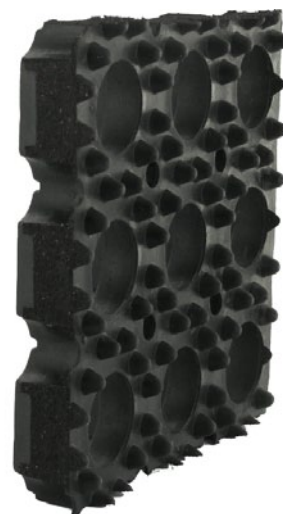

## CAILLEBOTIS CAOUTCHOUC

**Le plus résistant du marché !**

### Présentation

Tapis extérieur 100% caoutchouc. Efficace contre la saleté, la boue, l'humidité, la neige... Drainant grâce à ses picots en face inférieure. Ultra robuste. Facile à nettoyer. Anti-dérapant, isolant

**Attaches Caoutchouc :** 4,39 € HT la pièce

**LIVRAISON GRATUITE\***

\* France Métropolitaine

TA0711

#### Applications :

- Couverture de zones à trafic moyen
- Excellent rapport qualité/prix
- Tapis extérieur 100% caoutchouc
- Ultra drainant grâce à ses picots en face inférieure
- Facile à nettoyer, antidérapant, isolant ...