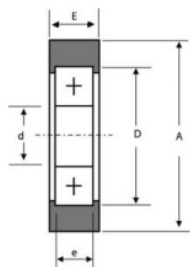

ROULEMENTS A BILLES GARNIS

Roulemets SIMPLES

Roulemets DOUBLES

Quantité : 20 minimum

Référence Simple	PU (€ HT)	Référence Double	PU (€ HT)
SE 1 40 6000	14,46	SE 2 40 6000	22,05
SE 1 40 6001	14,46	SE 2 40 6001	22,05
SE 1 45 6002	14,82	SE 2 45 6002	22,71
SE 1 50 6003	14,82	SE 2 50 6003	23,00
SE 1 55 6004	14,82	SE 2 55 6004	23,00
SE 1 65 6005	18,09	SE 2 65 6005	27,96
SE 1 75 6006	18,75	SE 2 75 6006	29,28
SE 1 45 6200	14,46	SE 2 45 6200	22,34
SE 1 45 6201	14,46	SE 2 45 6201	22,34
SE 1 50 6202	14,82	SE 2 50 6202	22,71
SE 1 55 6203	15,12	SE 2 55 6203	23,36
SE 1 65 6204	15,12	SE 2 65 6204	23,66
SE 1 70 6205	18,09	SE 2 70 6205	28,28
SE 1 80 6206	18,75	SE 2 80 6206	29,58
SE 1 50 6300	15,12	SE 2 50 6300	23,36
SE 1 50 6301	15,48	SE 2 50 6301	24,01
SE 1 55 6302	15,12	SE 2 55 6302	23,66
SE 1 65 6303	16,11	SE 2 65 6303	25,64
SE 1 70 6304	16,44	SE 2 70 6304	25,98
SE 1 80 6305	19,74	SE 2 80 6305	31,56
SE 1 90 6306	21,04	SE 2 90 6306	34,20