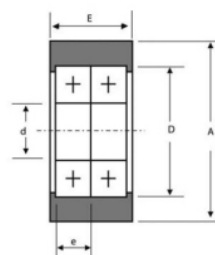

ROULEMENTS A BILLES GARNIS

Roulemets SIMPLES

Roulemets DOUBLES

Quantité : 20 minimum

Référence Simple	PU (€ HT)	Référence Double	PU (€ HT)
SE 1 40 6000	14,46	SE 2 40 6000	22,05
SE 1 40 6001	14,46	SE 2 40 6001	22,05
SE 1 45 6002	14,82	SE 2 45 6002	22,71
SE 1 50 6003	14,82	SE 2 50 6003	23,00
SE 1 55 6004	14,82	SE 2 55 6004	23,00
SE 1 65 6005	18,09	SE 2 65 6005	27,96
SE 1 75 6006	18,75	SE 2 75 6006	29,28
SE 1 45 6200	14,46	SE 2 45 6200	22,34
SE 1 45 6201	14,46	SE 2 45 6201	22,34
SE 1 50 6202	14,82	SE 2 50 6202	22,71
SE 1 55 6203	15,12	SE 2 55 6203	23,36
SE 1 65 6204	15,12	SE 2 65 6204	23,66
SE 1 70 6205	18,09	SE 2 70 6205	28,28
SE 1 80 6206	18,75	SE 2 80 6206	29,58
SE 1 50 6300	15,12	SE 2 50 6300	23,36
SE 1 50 6301	15,48	SE 2 50 6301	24,01
SE 1 55 6302	15,12	SE 2 55 6302	23,66
SE 1 65 6303	16,11	SE 2 65 6303	25,64
SE 1 70 6304	16,44	SE 2 70 6304	25,98
SE 1 80 6305	19,74	SE 2 80 6305	31,56
SE 1 90 6306	21,04	SE 2 90 6306	34,20