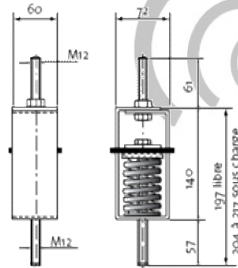

## SUPPORTS METALLIQUES SE101

VE101

VE111

VE112

VE113

	Pour 1 pièce (PU € HT)	Pour 11 pièces (PU € HT)	Pour 25 pièces (PU € HT)
--	---------------------------	-----------------------------	-----------------------------

VE101-01	20,75	18,85	17,91
VE101-02	20,75	18,85	17,91
VE101-03	20,75	18,85	17,91
VE101-04	20,75	18,85	17,91
VE101-05	20,75	18,85	17,91
VE111-01	22,48	20,45	19,42
VE111-02	22,48	20,45	19,42
VE111-03	22,48	20,45	19,42
VE111-04	22,48	20,45	19,42
VE111-05	22,48	20,45	19,42
VE112-01	68,76	62,50	59,39
VE112-02	89,49	81,35	77,30
VE112-03	99,82	90,75	86,20
VE113	174,88	158,97	151,03