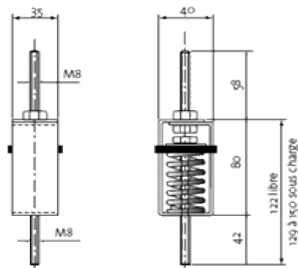

## SUPPORTS METALLIQUES SE101

VE101

VE111

VE112

VE113

	Pour 1 pièce (PU € HT)	Pour 11 pièces (PU € HT)	Pour 25 pièces (PU € HT)
--	---------------------------	-----------------------------	-----------------------------

VE101-01	20,75	18,85	17,91
VE101-02	20,75	18,85	17,91
VE101-03	20,75	18,85	17,91
VE101-04	20,75	18,85	17,91
VE101-05	20,75	18,85	17,91
VE111-01	22,48	20,45	19,42
VE111-02	22,48	20,45	19,42
VE111-03	22,48	20,45	19,42
VE111-04	22,48	20,45	19,42
VE111-05	22,48	20,45	19,42
VE112-01	68,76	62,50	59,39
VE112-02	89,49	81,35	77,30
VE112-03	99,82	90,75	86,20
VE113	174,88	158,97	151,03