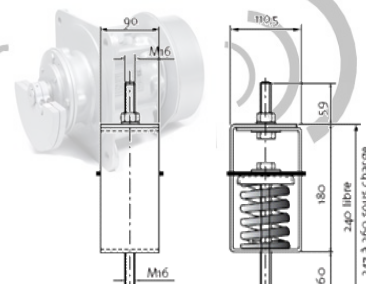

## SUPPORTS METALLIQUES SE101

VE101

VE111

VE112

VE113

	Pour 1 pièce (PU € HT)	Pour 11 pièces (PU € HT)	Pour 25 pièces (PU € HT)
--	---------------------------	-----------------------------	-----------------------------

VE101-01	20,75	18,85	17,91
VE101-02	20,75	18,85	17,91
VE101-03	20,75	18,85	17,91
VE101-04	20,75	18,85	17,91
VE101-05	20,75	18,85	17,91
VE111-01	22,48	20,45	19,42
VE111-02	22,48	20,45	19,42
VE111-03	22,48	20,45	19,42
VE111-04	22,48	20,45	19,42
VE111-05	22,48	20,45	19,42
VE112-01	68,76	62,50	59,39
VE112-02	89,49	81,35	77,30
VE112-03	99,82	90,75	86,20
VE113	174,88	158,97	151,03