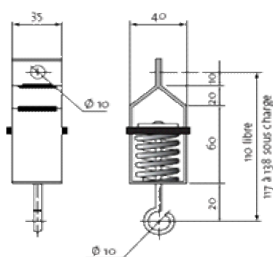

## SUPPORTS METALLIQUES SE101

VE101

VE111

VE112

VE113

	Pour 1 pièce (PU € HT)	Pour 11 pièces (PU € HT)	Pour 25 pièces (PU € HT)
--	---------------------------	-----------------------------	-----------------------------

VE101-01	20,75	18,85	17,91
VE101-02	20,75	18,85	17,91
VE101-03	20,75	18,85	17,91
VE101-04	20,75	18,85	17,91
VE101-05	20,75	18,85	17,91
VE111-01	22,48	20,45	19,42
VE111-02	22,48	20,45	19,42
VE111-03	22,48	20,45	19,42
VE111-04	22,48	20,45	19,42
VE111-05	22,48	20,45	19,42
VE112-01	68,76	62,50	59,39
VE112-02	89,49	81,35	77,30
VE112-03	99,82	90,75	86,20
VE113	174,88	158,97	151,03