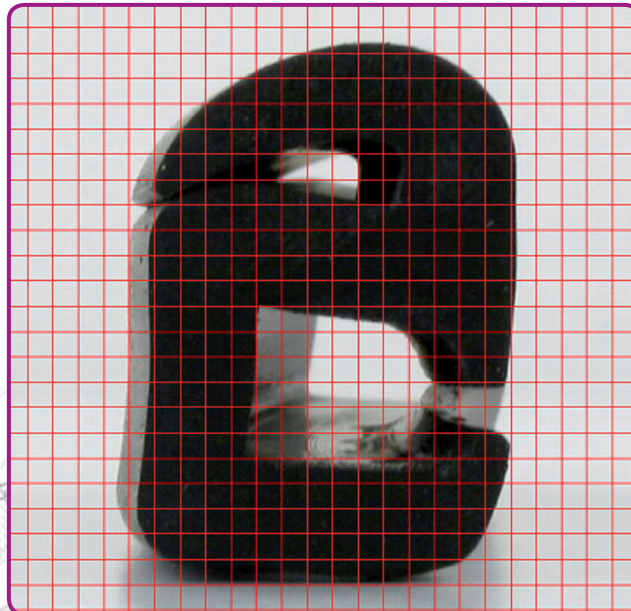

PROFIL : SE124446

Présentation

Matière : Caoutchouc

Couleur : Noir

1 Carreau : 1mm x 1mm

Tarifs

8,05 € HT Le mètre

Pour 10 mètres : remise 10% à déduire