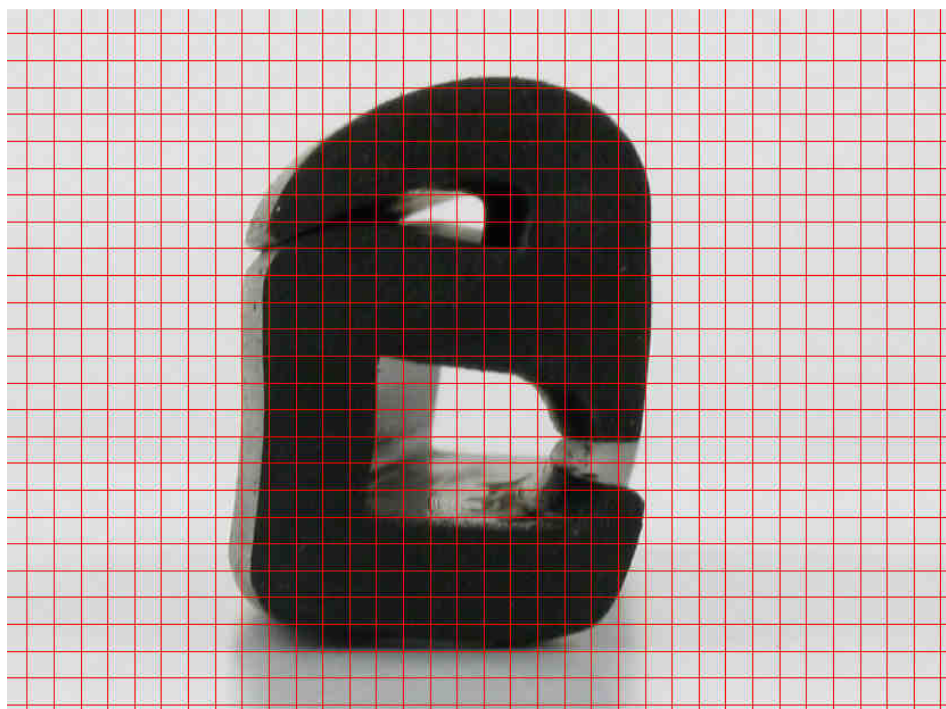

Profil : SE124446

- Matière : Caoutchouc
- Couleur : Noir

1 Carreau : 1 mm x 1 mm

Tarif : 8,05 € HT Le mètre

Pour 10 mètres : remise 10% à déduire

FRAIS DE PORT (Standards France Métropolitaine)

LIVRAISON GRATUITE À PARTIR DE 200 € HT
(Commandes inférieures à 200 € HT : participation 8,00 € HT)