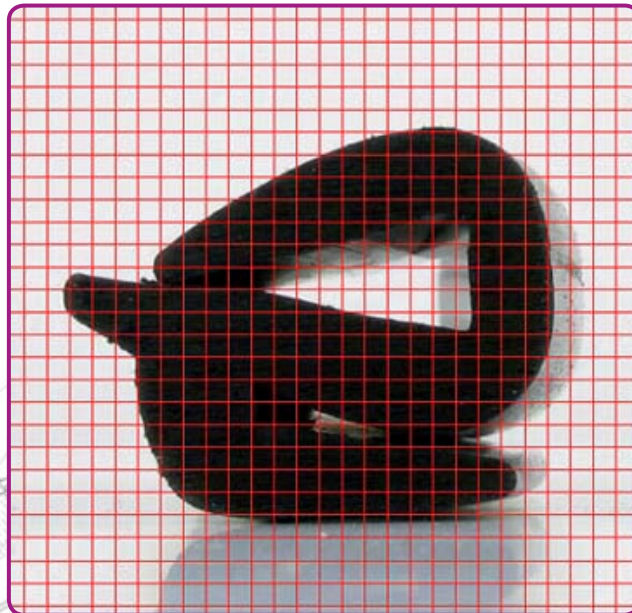

PROFIL : SE124452

Présentation

Matière : Caoutchouc

Couleur : Noir

1 Carreau : 1mm x 1mm

Tarifs

10,02 € HT Le mètre

Pour 10 mètres : remise 10% à déduire