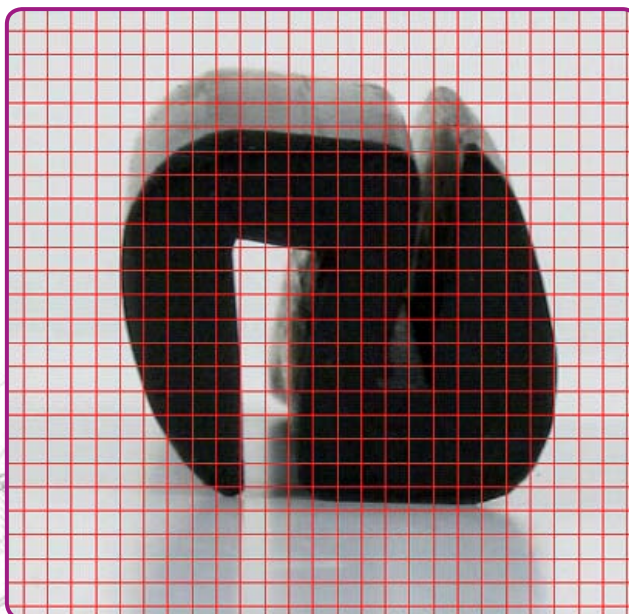

PROFIL : SE124461

Présentation

Matière : Caoutchouc

Couleur : Noir

1 Carreau : 1mm x 1mm

Tarifs

9,91 € HT Le mètre

Pour 10 mètres : remise 10% à déduire