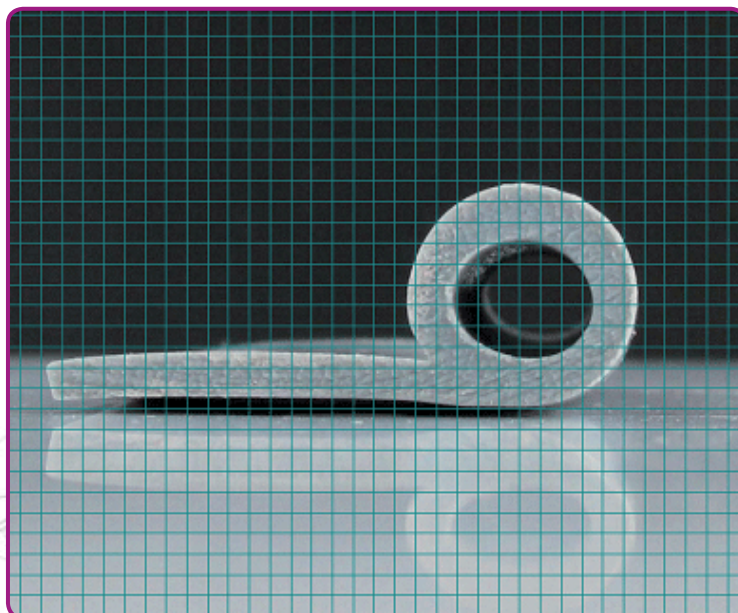

### PROFIL : SE16231006

## Présentation

Matière : Silicone

Couleur : Gris

1 Carreau : 1mm x 1mm