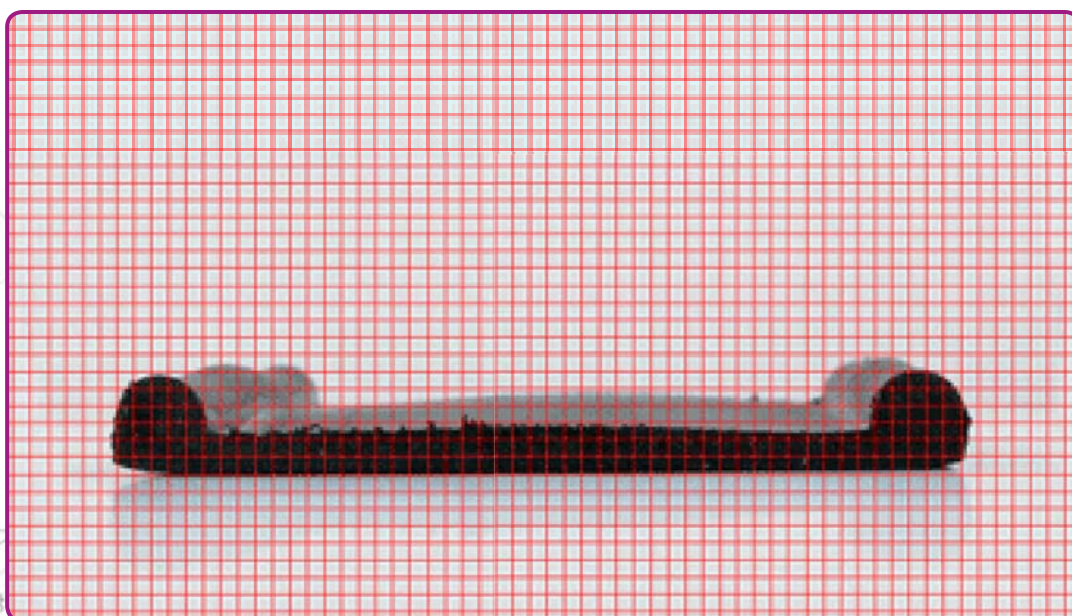

PROFIL : SE400524

Présentation

Matière : Caoutchouc

Couleur : Noir

1 Carreau : 1 mm x 1 mm

Tarifs

14,63 € HT Le mètre

Pour 10 mètres remise 10% à déduire