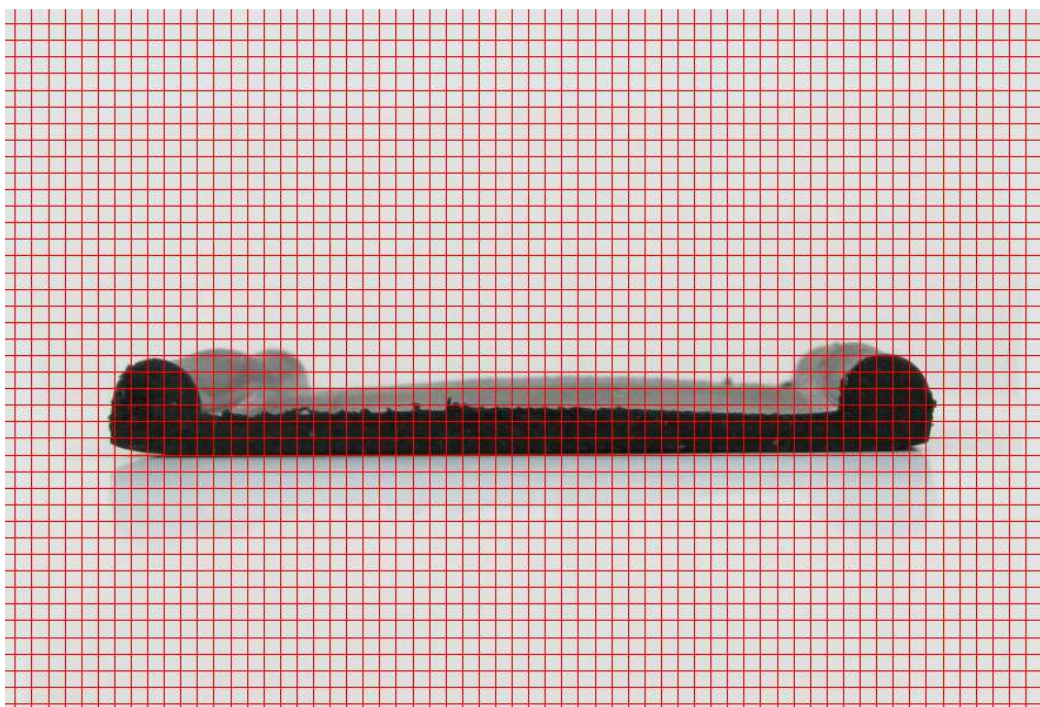

## Profile : SE400524

- *Material :* Rubber
- *Color :* Black

1 square : 1 mm x 1 mm

**Tariff : 14.63 € Excl. tax per metre**

*For any order superior or equal to 10 metres: 10% discount*

**CARRIAGE COSTS**