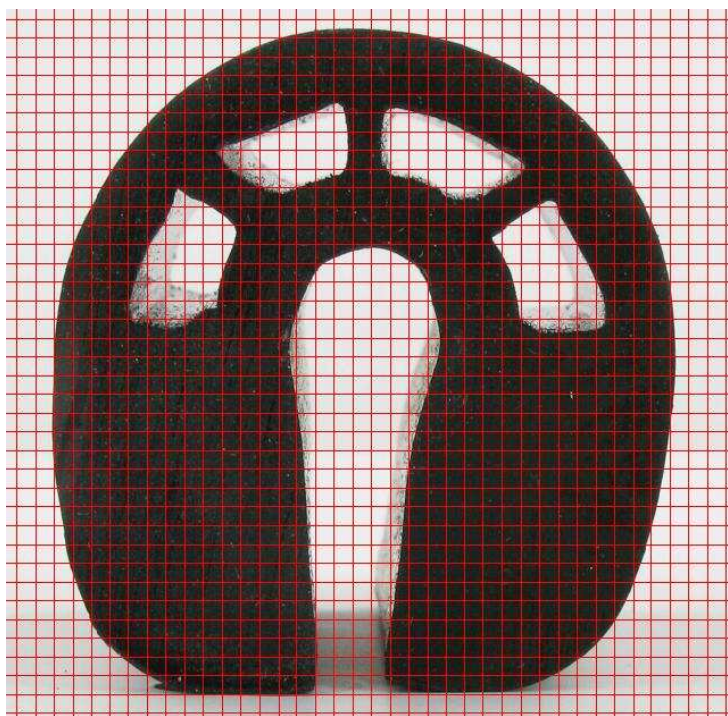

## Profile : SE400665

- *Material :* Rubber
- *Color :* Black

1 square : 1mm x 1 mm

**Tariff : 21.78 € Excl. tax per metre**

*For any order superior or equal to 10 metres: 10% discount*