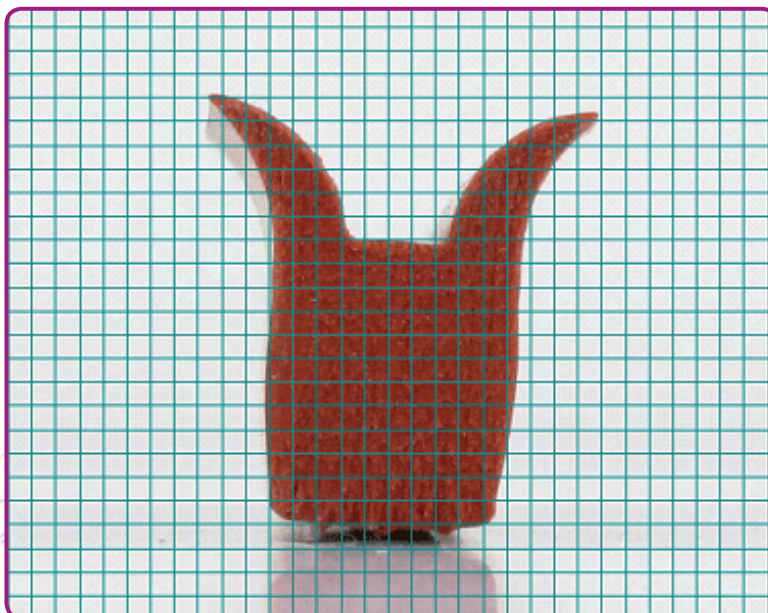

PROFIL : SE400846

Présentation

Matière : Silicone

Couleur : Rouge

1 Carreau : 1mm x 1mm

Tarifs

22,93 € HT Le mètre

Pour 10 mètres : remise 10% à déduire