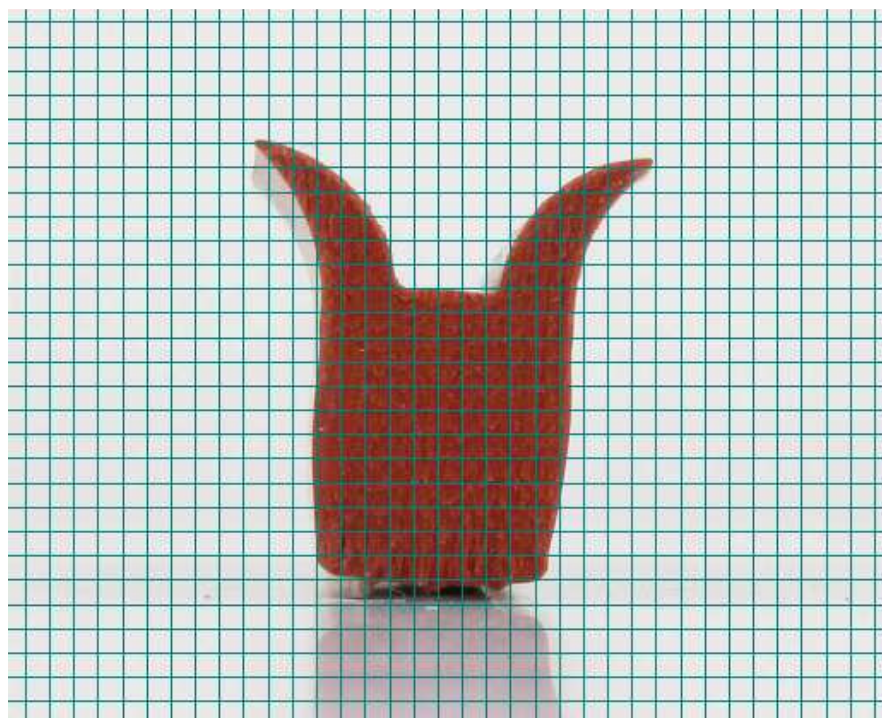

Profil : SE400846

- Matière : Silicone
- Couleur : Rouge

1 Carreau : 1 mm x 1 mm

Tarif : 22,93 € HT Le mètre

Pour 10 mètres : remise 10% à déduire

FRAIS DE PORT (Standards France Métropolitaine)

LIVRAISON GRATUITE À PARTIR DE 200 € HT
(Commandes inférieures à 200 € HT : participation 8,00 € HT)