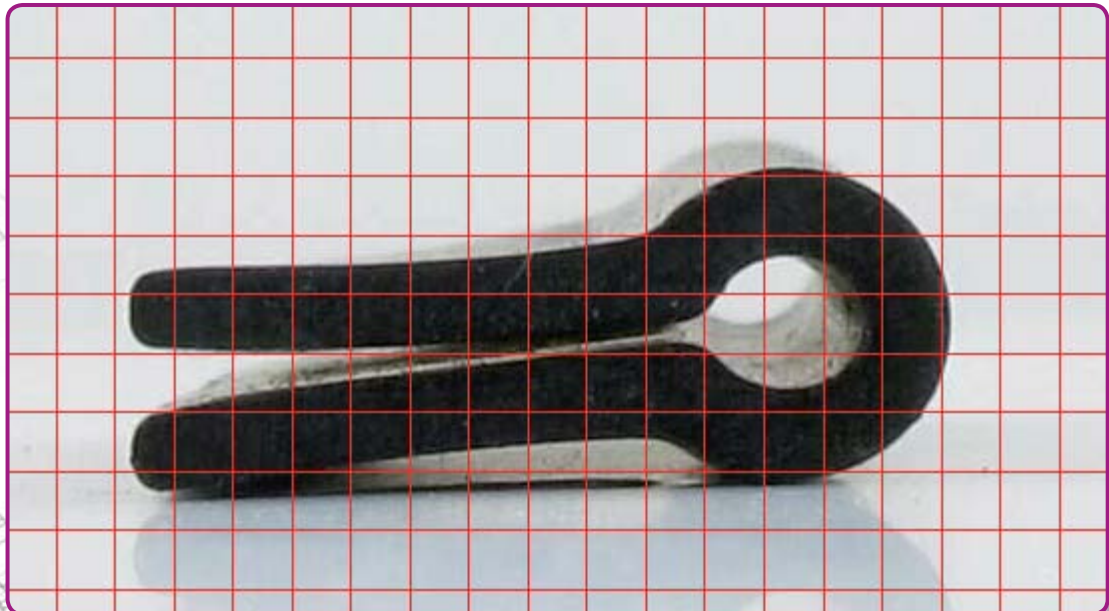

PROFIL : SE400D

Présentation

Matière : Caoutchouc

Couleur : Noir

1 Carreau : 1mm x 1mm

Tarifs

3,69 € HT Le mètre

Pour 10 mètres remise 10% à déduire