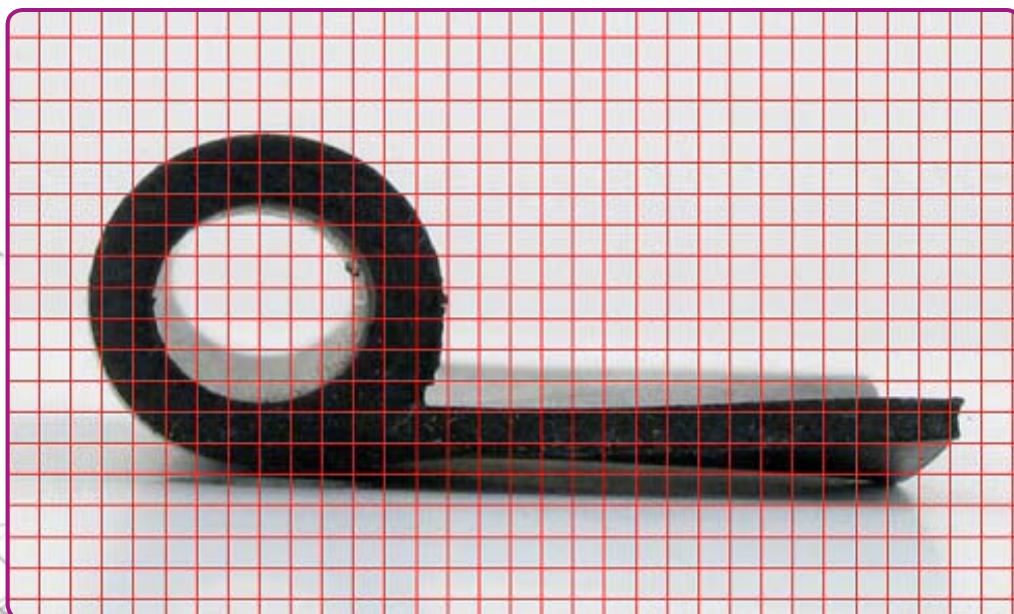

PROFIL : SE400GL

Présentation

Matière : Caoutchouc

Couleur : Noir

1 Carreau : 1mm x 1mm

Tarifs

5,72 € HT Le mètre

Pour 10 mètres : remise 10% à déduire