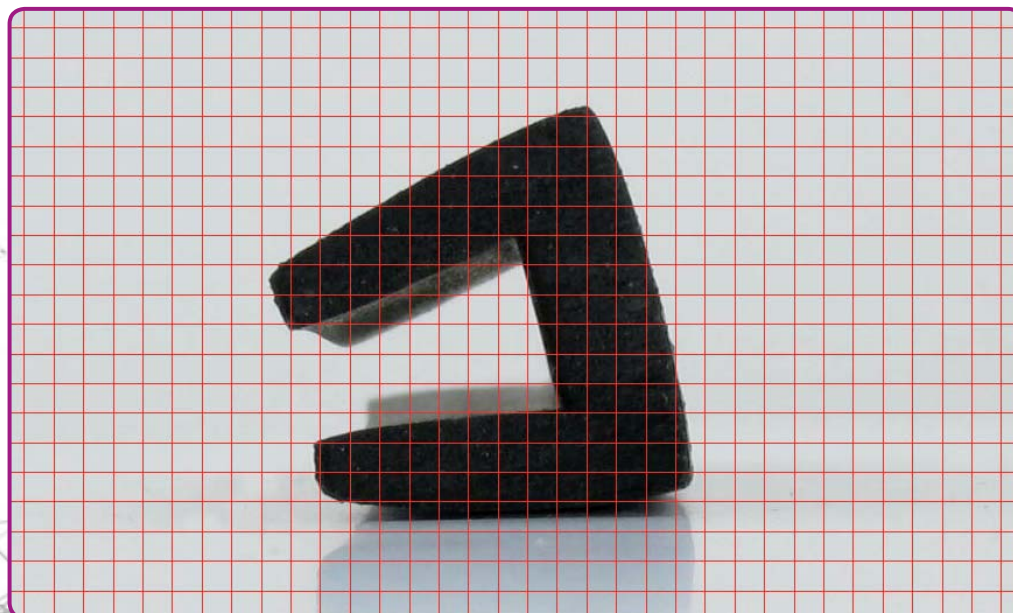

PROFIL : SE400U

Présentation

Matière : Caoutchouc

Couleur : Noir

1 Carreau : 1 mm x 1 mm

Tarifs

6,11 € HT Le mètre

Pour 10 mètres : remise 10% à déduire