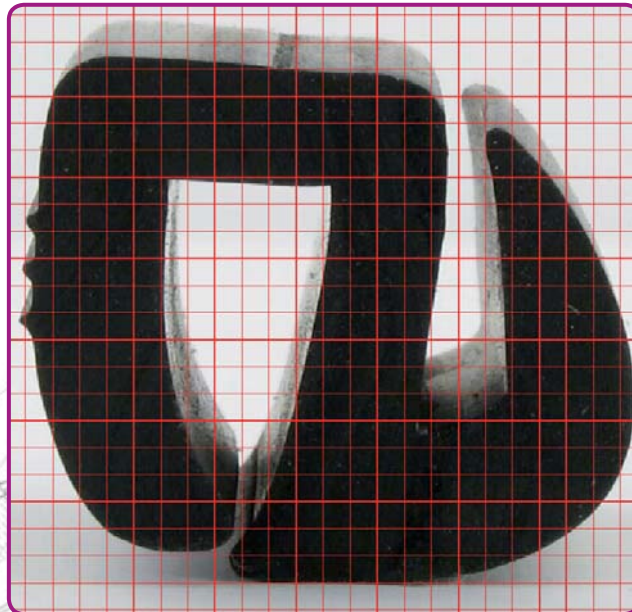

PROFIL : SE5259

Présentation

Matière : Caoutchouc

Couleur : Noir

1 Carreau : 1mm x 1mm

Tarifs

12,25 € HT Le mètre

Pour 10 mètres : remise 10% à déduire