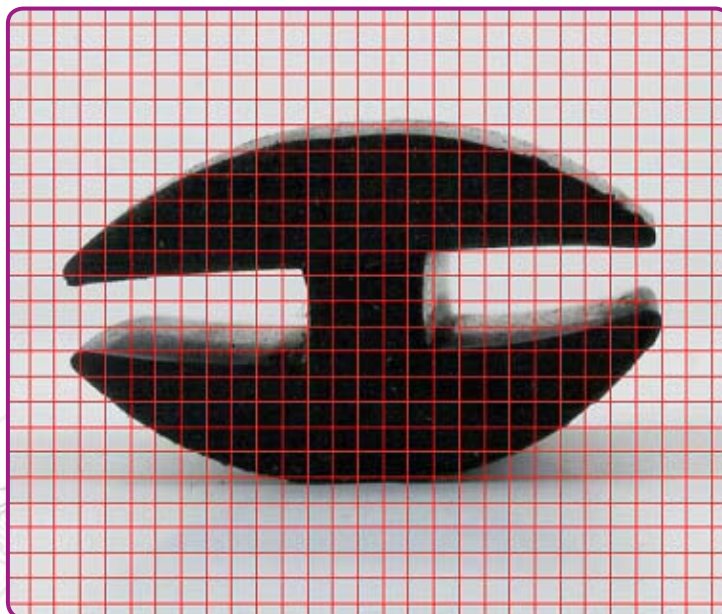

### PROFIL : SE5341

#### Présentation

Matière : Caoutchouc

Couleur : Noir

1 Carreau : 1mm x 1mm