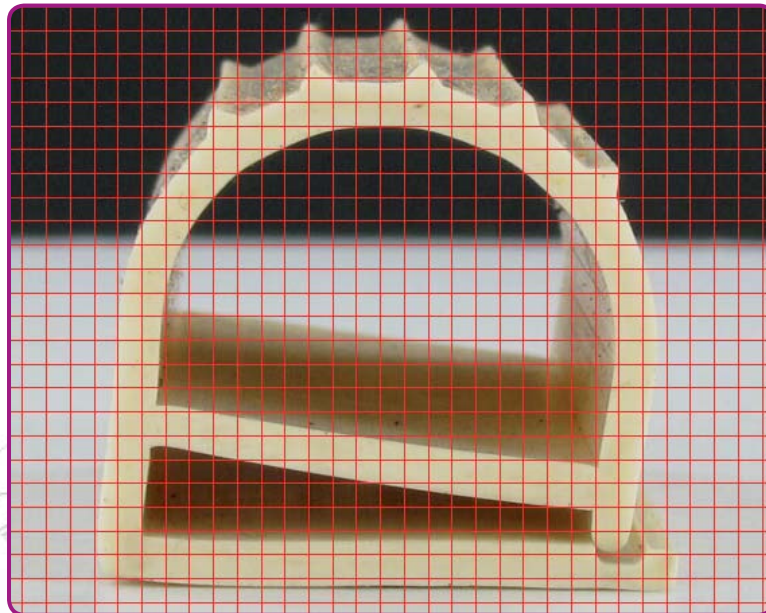

PROFIL : SE686GM

Présentation

Matière : Caoutchouc

Couleur : Blanc

1 Carreau : 1 mm x 1 mm

Tarifs

9,57 € HT Le mètre

Pour 10 mètres : remise 10% à déduire