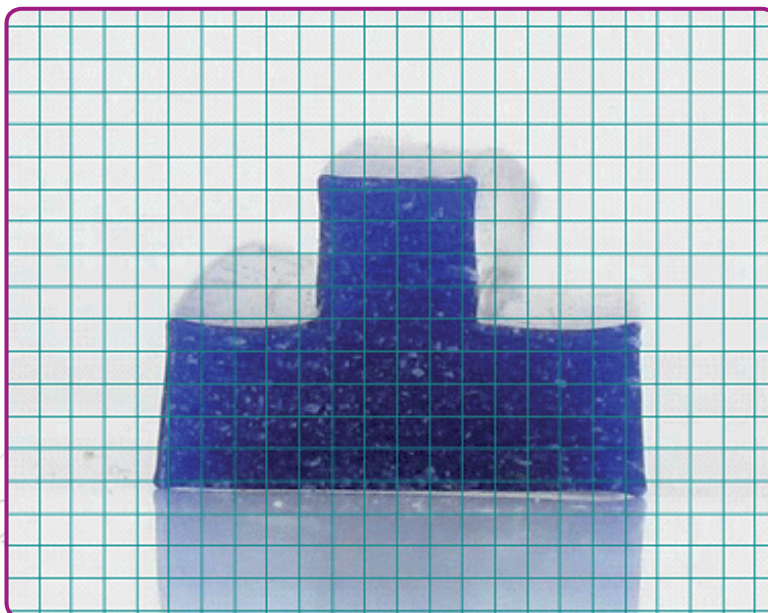

### PROFIL : SE687001

#### Présentation

Matière : Silicone

Couleur : Bleu

1 Carreau : 1mm x 1mm