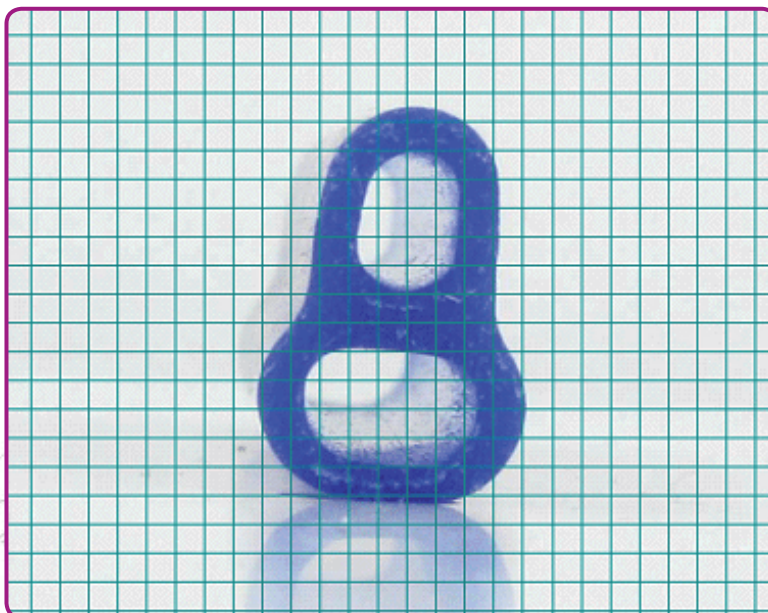

### PROFIL : SE687003

## Présentation

Matière : Silicone

Couleur : Bleu

1 Carreau : 1mm x 1mm