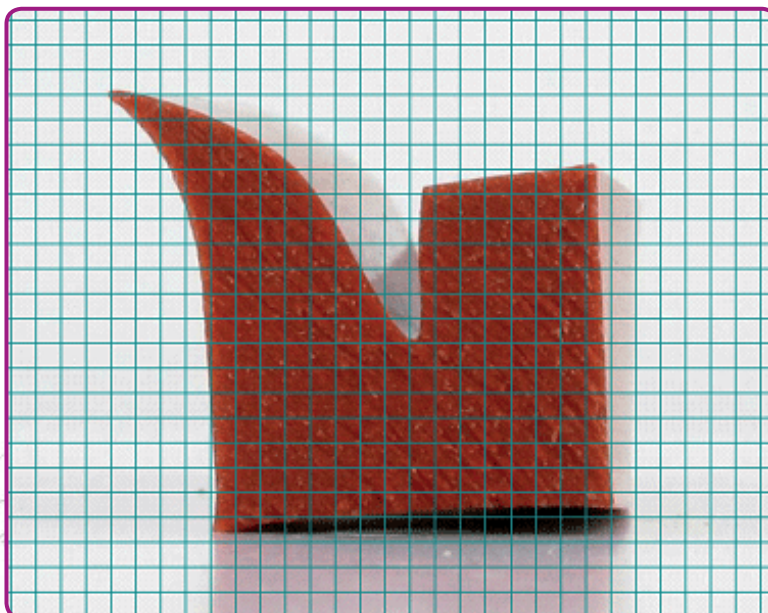

PROFIL : SE68796281

Présentation

Matière : Silicone

Couleur : Rouge

1 Carreau : 1mm x 1mm

Tarifs

43,89 € HT Le mètre

Pour 10 mètres : remise 10% à déduire