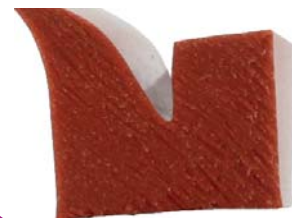

PROFIL : SE68796281

Présentation

Matière : Silicone

Couleur : Rouge

1 Carreau : 1mm x 1mm

Tarifs

43,89 € HT Le mètre

Pour 10 mètres : remise 10% à déduire