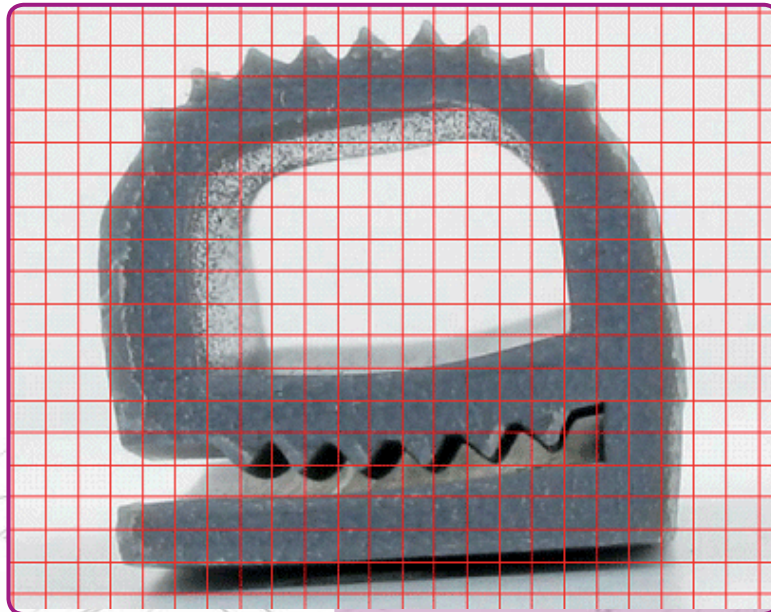

PROFIL : SE901

Présentation

Matière : Silicone

Couleur : Gris

1 Carreau : 1mm x 1mm

Tarifs

16,06 € HT Le mètre

Pour 10 mètres : remise 10% à déduire