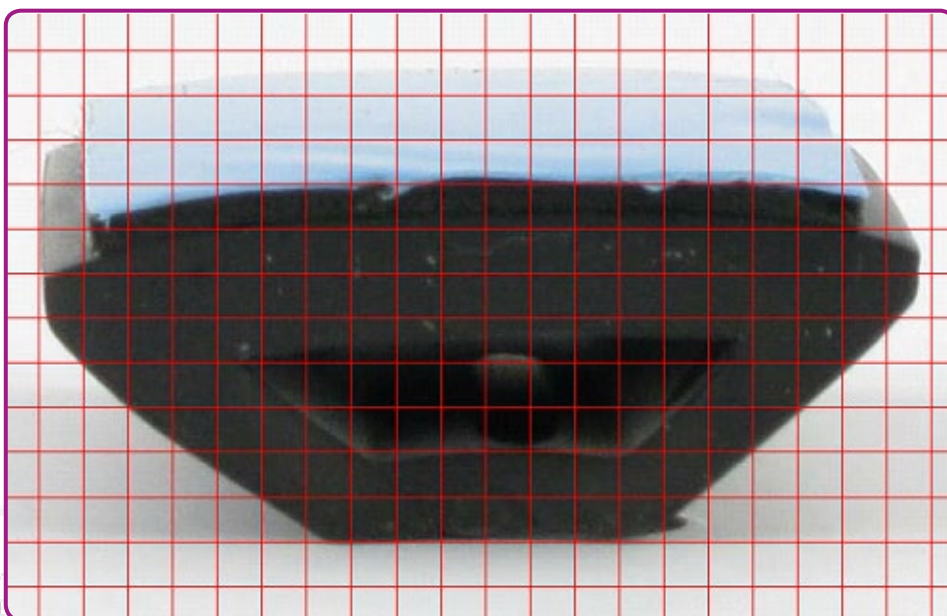

PROFIL : SEF464

Présentation

Matière : Caoutchouc

Couleur : Noir/Blanc

1 Carreau : 1mm x 1mm

Tarifs

Noir: 7,40 € HT Le mètre

Blanc: 7,97 € HT Le mètre