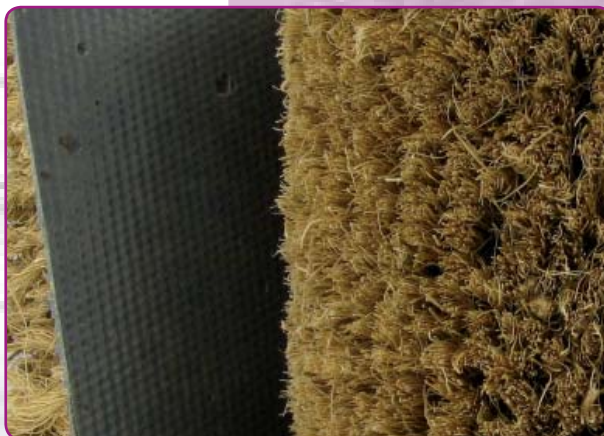

TAPIS COCO

Présentation

- Tapis Coco en Rouleaux d'épaisseur 23 mm
- Fibres coco filées à la main
- Sous-couche PVC de 4 mm d'épaisseur environ
- Pas de classement feu M3
- Imputrescible
- Largeur : 2000 mm