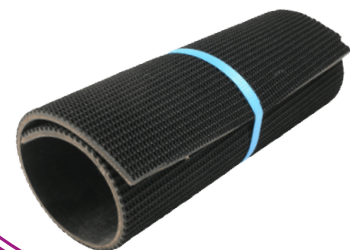

TA0212

TAPIS DE SOL CAOUTCHOUC

(Gamme supérieure)

Fines Stries

Largeur: 1390 mm / Epaisseur: 3 mm / Espacement stries: 3 mm

Le mètre linéaire : **37,75 € HT**
 Pour 10 mètres : **Remise 10 % à déduire**

Pastillé

Largeur: 1200 mm / Epaisseur: 4 mm / Diamètre pastille: 24 mm

Le mètre linéaire : **94,45 € HT**
 Pour 10 mètres : **Remise 10 % à déduire**

Picots

Largeur: 1000 mm / Epaisseur: 15 mm (picots)

Le mètre linéaire : **132,41 € HT**
 Pour 5 mètres : **Remise 10 % à déduire**

Relief Adhérent

Largeur: 800 mm / Epaisseur: 8 mm environ

Le mètre linéaire : **115,08 € HT**
 Pour 5 mètres : **Remise 10 % à déduire**

LIVRAISON GRATUITE A PARTIR DE 200 € HT*
 (Commandes inférieures à 200 € HT : Participation 16 € HT)